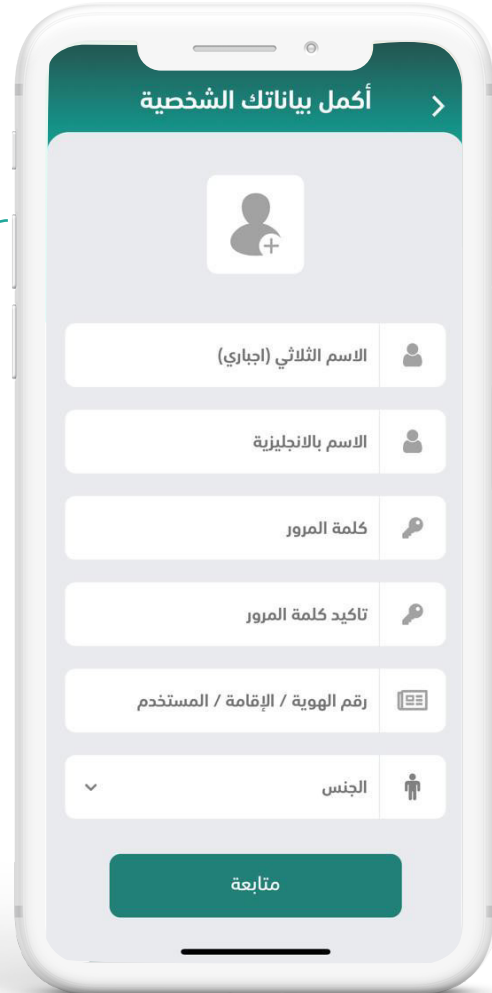

حمل التطبيق من خلال

1

حساب الطالب

إنشاء حساب جديد

لإنشاء حساب خاص
بك كطالب قم
بالضغط على

تسجيل الدخول

قم باختيار تصنيف **طالب**

ثم أدخل رقم الجوال
الخاص بك وسوف تتلقى
رسالة نصية برمز التفعيل

قم بإدخال رمز
التفعيل المرسل

قم بإكمال البيانات الشخصية

- الصورة الشخصية
- الاسم الثلاثي
- كلمة المرور
- رقم الهوية أو رقم الإقامة
- الجنس
- المدرسة

يمكنك معرفة

رصيدك الحالي

امكانية شحن رصيد

يعرض لك اخر عملياتك المالية