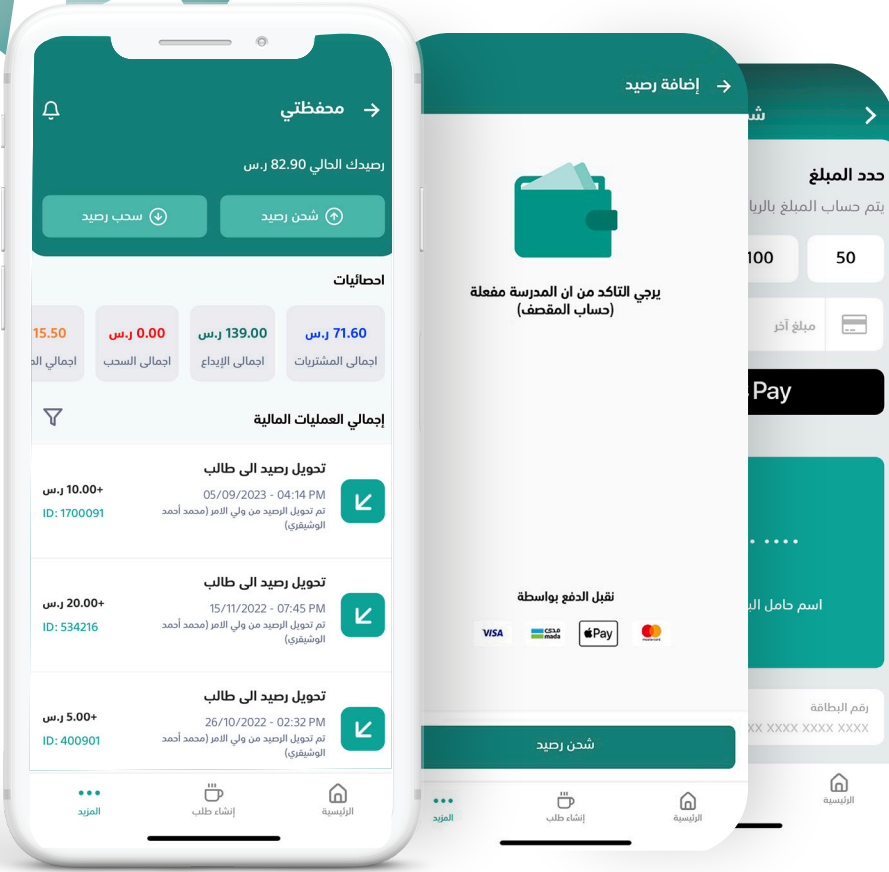

حساب الطالب

شحن الرصيد