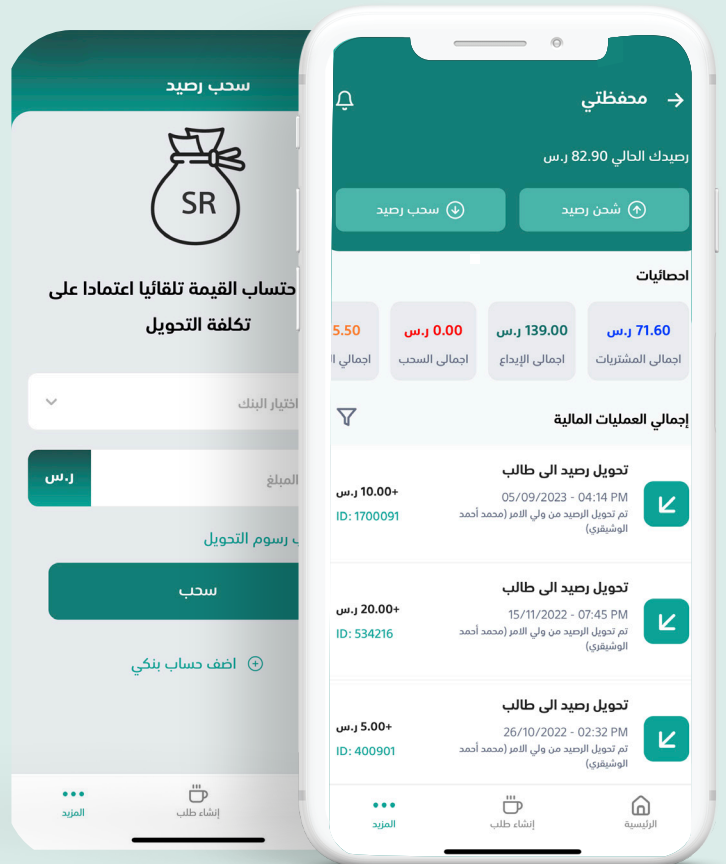

قم بإدخال رمز
التفعيل المرسل

قم بإكمال البيانات الشخصية

- الصورة الشخصية
- الاسم الثلاثي
- كلمة المرور
- رقم الهوية أو رقم الإقامة
- الجنس
- المدرسة

يمكنك معرفة

رصيدك الحالي

امكانية شحن رصيد

يعرض لك اخر عملياتك المالية

اخر المشتريات

يعرض لك اخر عمليات المشتريات الخاصة بك، عند الضغط يتم عرض تفاصيل الطلب

حساب الطالب

إنشاء الطلب

يعرض لك جميع منتجات
مقصف المدرسة وأسعارها
وعدد السلع الحارارية

من خلال خانة إنشاء الطلب
يمكن الطالب من إنشاء طلب
مسبق بالإضافة الى جدولة
الطلب و تدوين الملاحظات

عند الضغط على طلب ما
يتم عرض تفاصيل الطلب

يعرض لك جميع
المشتريات الخاصة بك

حساب الطالب

شحن الرصيد

شحن رصيد +

يمكنك إضافة رصيد من خلال

سحب الرصيد

يمكنك سحب رصيد من
محفظتك في مقصفي الى
البنك الخاص بك من خلال تعبئة
معلومات حسابك البنكي
وسوف يتم تحويل
المبلغ خلال أيام