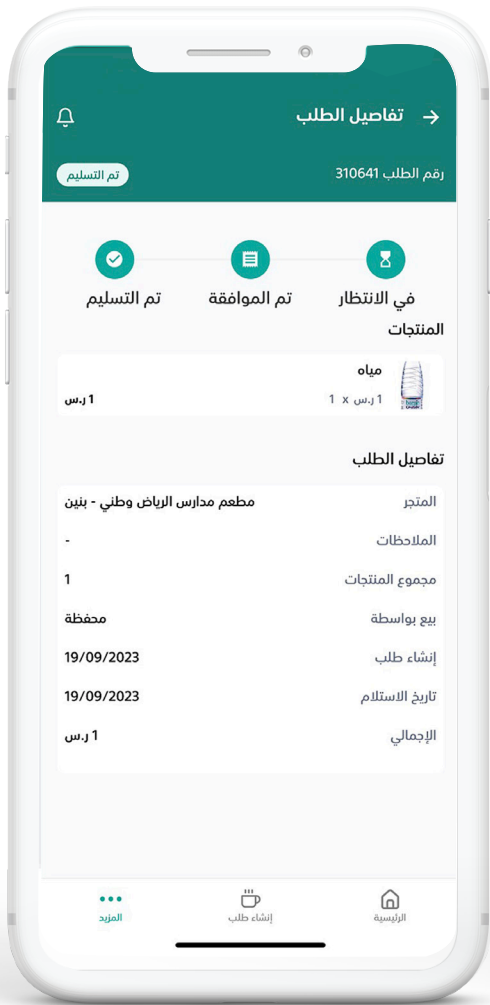

قم بإدخال رمز
التفعيل المرسل

قم بإكمال البيانات الشخصية

- الصورة الشخصية
- الاسم الثلاثي
- كلمة المرور
- رقم الهوية أو رقم الإقامة
- الجنس
- المدرسة

يمكنك معرفة

رصيدك الحالي

امكانية شحن رصيد

يعرض لك اخر عملياتك المالية

اخر المشتريات

يعرض لك اخر عمليات المشتريات الخاصة بك، عند الضغط يتم عرض تفاصيل الطلب

حساب الطالب

إنشاء الطلب

يعرض لك جميع منتجات
مقصف المدرسة وأسعارها
وعدد السلع الحارارية

من خلال خانة إنشاء الطلب
يمكن الطالب من إنشاء طلب
مسبق بالإضافة الى جدولة
الطلب و تدوين الملاحظات

عند الضغط على طلب ما
يتم عرض تفاصيل الطلب

يعرض لك جميع
المشتريات الخاصة بك

حساب الطالب

شحن الرصيد

شحن رصيد +

يمكنك إضافة رصيد من خلال

سحب الرصيد

يمكنك سحب رصيد من
محفظتك في مقصفي الى
البنك الخاص بك من خلال تعبئة
معلومات حسابك البنكي
وسوف يتم تحويل
المبلغ خلال أيام