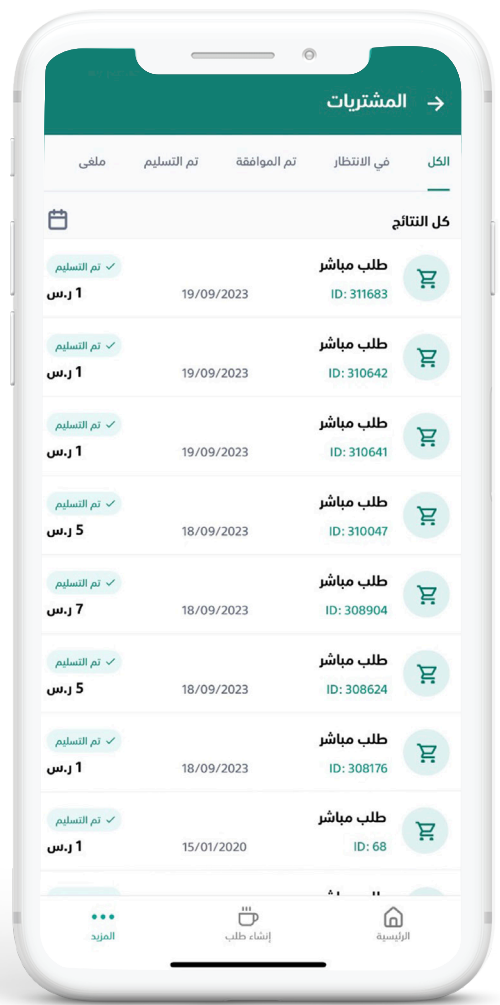

قم بإدخال رمز
التفعيل المرسل

قم بإكمال البيانات الشخصية

- الصورة الشخصية
- الاسم الثلاثي
- كلمة المرور
- رقم الهوية أو رقم الإقامة
- الجنس
- المدرسة

يمكنك معرفة

رصيدك الحالي

امكانية شحن رصيد

يعرض لك اخر عملياتك المالية

اخر المشتريات

يعرض لك اخر عمليات المشتريات الخاصة بك، عند الضغط يتم عرض تفاصيل الطلب

حساب الطالب

إنشاء الطلب

يعرض لك جميع منتجات
مقصف المدرسة وأسعارها
وعدد السلع الحارارية

من خلال خانة إنشاء الطلب
يمكن الطالب من إنشاء طلب
مسبق بالإضافة الى جدولة
الطلب و تدوين الملاحظات

عند الضغط على طلب ما
يتم عرض تفاصيل الطلب

يعرض لك جميع
المشتريات الخاصة بك

حساب الطالب

شحن الرصيد

شحن رصيد +

يمكنك إضافة رصيد من خلال

سحب الرصيد

يمكنك سحب رصيد من
محفظتك في مقصفي الى
البنك الخاص بك من خلال تعبئة
معلومات حسابك البنكي
وسوف يتم تحويل
المبلغ خلال أيام