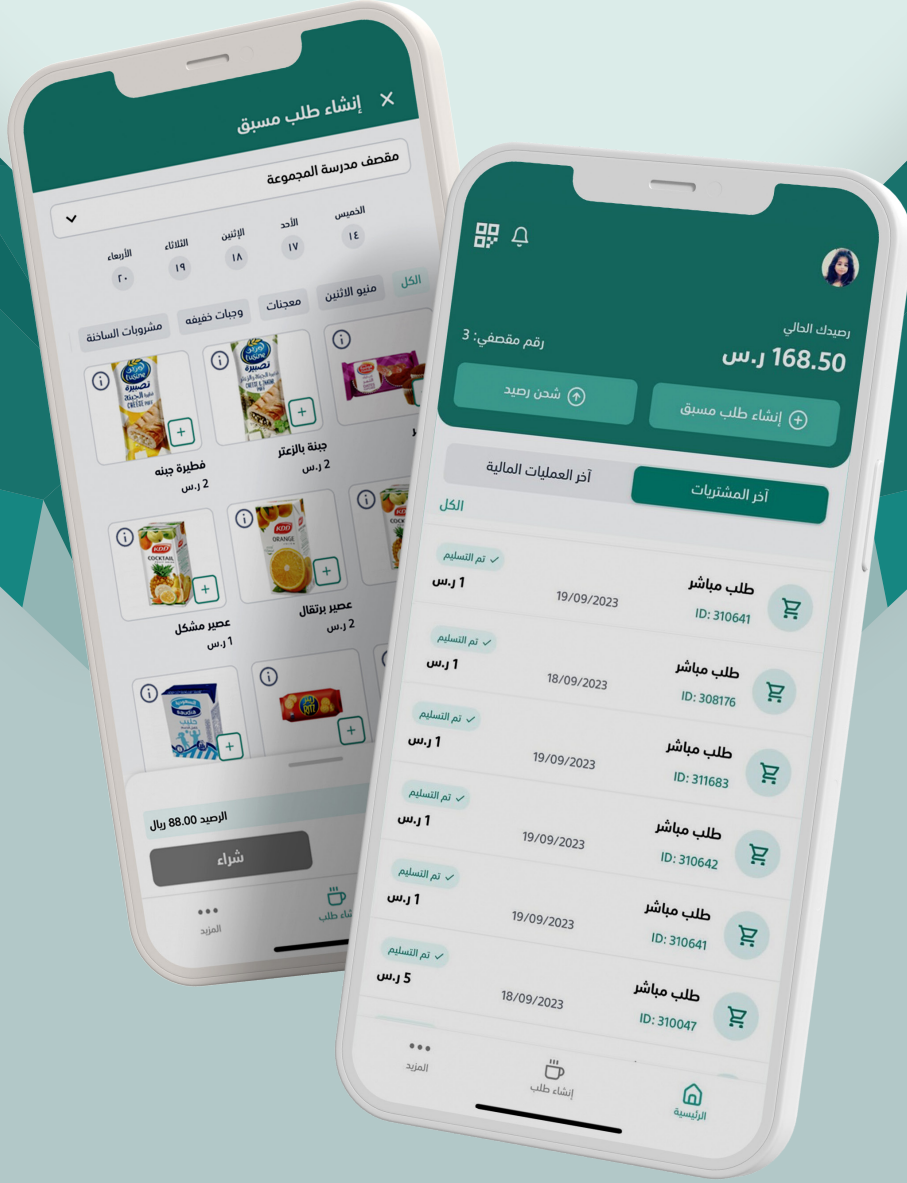

مقصف

آلية التسجيل واستخدام حساب الطالب

✉ info@maqsfy.com

📱 @maqsfyapp

☎ +966 556044457

📺 @maqsfy

مقصف