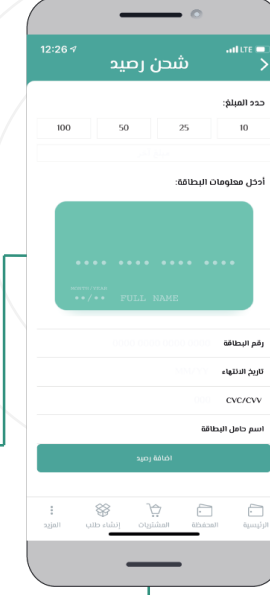

4

قم بأكمل البيانات الشخصية:
• الصورة الشخصية
• الاسم الثلاثي.
• الجنس.
• معلومات المدرسة
• رقم الهوية أو رقم الإقامة.
• كلمة المرور.

من هنا يمكنك معرفة:

- رصيدك الحالي
- رقمك المقصفي

آخر المشتريات

يعرض لك اخر عمليات المشتريات الخاصة بك، عند الضغط يتم عرض تفاصيل الطلب

يعرض لك اخر عملياتك المالية.

سحب الرصيد

يمكنك سحب رصيد من محفظتك في مقصفي الى البنك الخاص بك من خلال تعبئة معلومات حسابك البنكي، وسوف يتم تحويل المبلغ خلال ايام.

شحن الرصيد

يمكنك إضافة رصيد بشكل سهل من خلال مدى او فيزا أو ماستركارد.

يعرض لك جميع المشتريات الخاصة
بك، عند الضغط يتم عرض تفاصيل
الطلب

انشاء الطلب

من خلال خانة انشاء الطلب يتمكن الطالب من انشاء طلب مسبق.

تصنيفات الأطعمة

المنتجات

يعرض لك جميع منتجات مقصف
المدرسة وأسعارها وعدد الأسعار
الحرارية