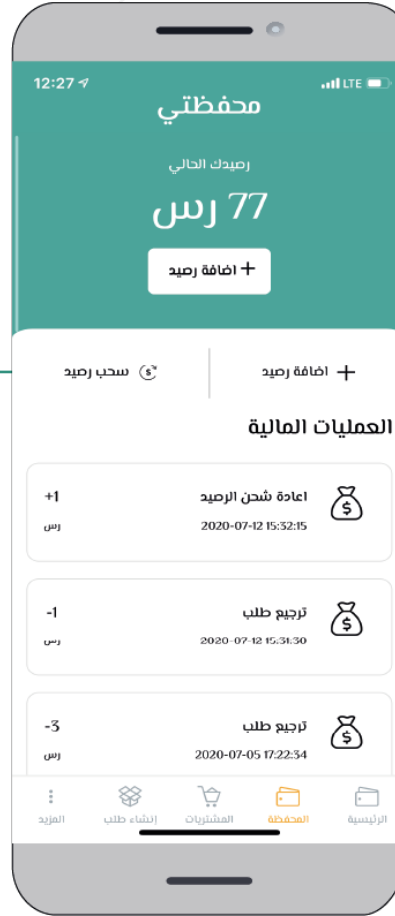

مقصفي

اليه التسجيل واستخدام
حساب الطالب

1

لإنشاء حساب خاص
بك كطالب قم
بالضغط على إنشاء
حساب جديد

2

قم باختيار تصنيف
طالب، ثم أدخل رقم
الجوال الخاص بك
وسوف تتلقى رسالة
نصية برمز التفعيل .

3

قم بإدخال رمز
التفعيل المرسل

4

قم بأكمل البيانات الشخصية:
• الصورة الشخصية
• الاسم الثلاثي.
• الجنس.
• معلومات المدرسة
• رقم الهوية أو رقم الإقامة.
• كلمة المرور.

من هنا يمكنك معرفة:

- رصيدك الحالي
- رقمك المقصفي

آخر المشتريات

يعرض لك اخر عمليات المشتريات الخاصة بك، عند الضغط يتم عرض تفاصيل الطلب

يعرض لك اخر عملياتك المالية.

سحب الرصيد

يمكنك سحب رصيد من محفظتك في مقصفي الى البنك الخاص بك من خلال تعبئة معلومات حسابك البنكي، وسوف يتم تحويل المبلغ خلال ايام.

شحن الرصيد

يمكنك إضافة رصيد بشكل سهل من خلال مدى او فيزا أو ماستركارد.