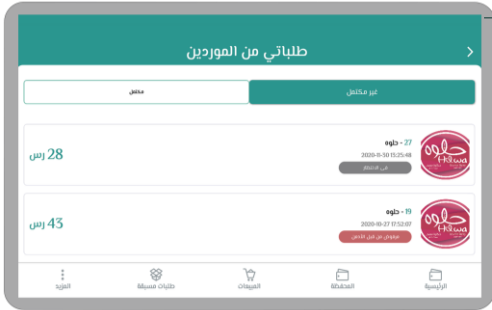

طلباتي من الموردين

تظهر الطلبات المكتملة والغير
مكتملة ومعرفة حالة الطلبات.