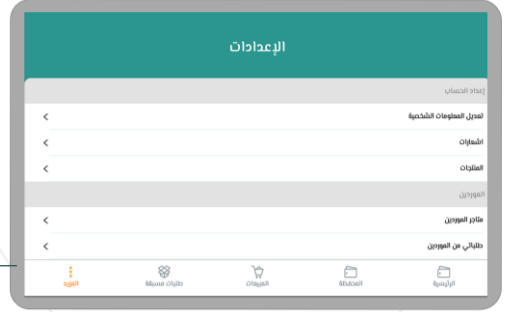

« شرح حساب المقصف ايقونة (متاجر الموردين)

المزيد

يستطيع المقصف متابعة طلباته
من الموردين عند الضغط على
طلباتي من الموردين.