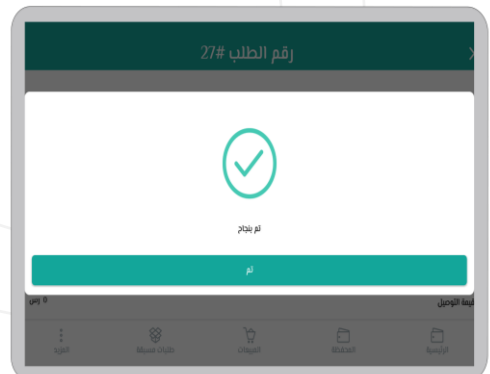

### متاجر الموردين

يستطيع من خلالها البحث عن المتاجر وتصنيفها بالإضافة إلى تفضيلها للوصول السريع لها مستقبلاً.

## « شرح حساب المقصف — ايقونة ( متاجر الموردين )

عند الضغط على احدى  
المتاجر ستظهر المنتجات  
وعند طلب احداها  
ستظهر في السلة  
لإكمال الطلب.

في السلة سيظهر المنتج وقيمة  
الفاخرة وقيمة التوصيل والمجموع،  
وبعد ضغط على متابعة سيطلب  
منك بيانات التوصيل (تاريخ الاستلام  
ووقت الاستلام).