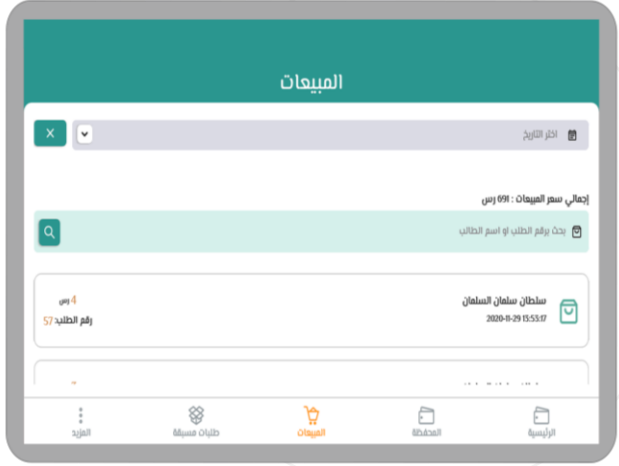

« شرح حساب المقصف ايقونة (المبيعات)