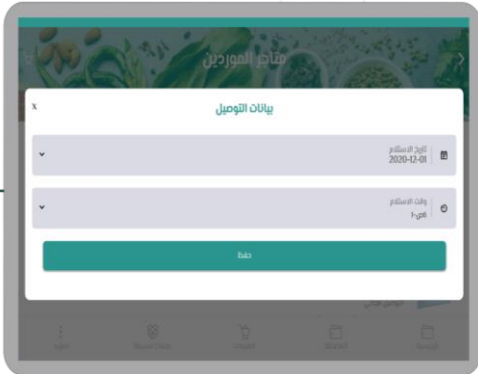

### متاجر الموردين

يستطيع من خلالها البحث عن المتاجر وتصنيفها بالإضافة إلى تفضيلها للوصول السريع لها مستقبلاً.

## « شرح حساب المقصف — ايقونة ( متاجر الموردين )

عند الضغط على احدى  
المتاجر ستظهر المنتجات  
وعند طلب احداها  
ستظهر في السلة  
لإكمال الطلب.

في السلة سيظهر المنتج وقيمة  
الفاخرة وقيمة التوصيل والمجموع،  
وبعد ضغط على متابعة سيطلب  
منك بيانات التوصيل (تاريخ الاستلام  
ووقت الاستلام).