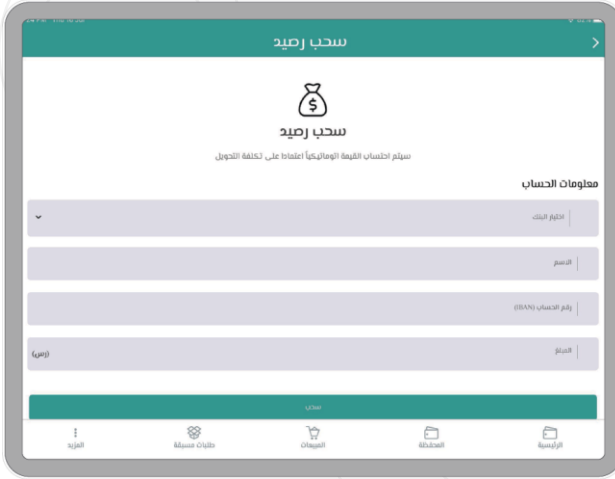

### تأكيد عملية الشراء

يقوم المقصف بتأكيد عملية شراء الطالب بالضغط على شراء.

### منتجات المقصف

تظهر هنا جميع المنتجات التي تم إضافتها من قبل صاحب المقصف.

## « شرح حساب المقصف ايقونة ( المحفظة )

### المحفظة

- يمكنك معرفة رصيدك  
وجميع العمليات  
المالية التي تمت ك:
- نوع العملية.
  - رقم العملية.
  - قيمة العملية.
  - تاريخ ووقت العملية.