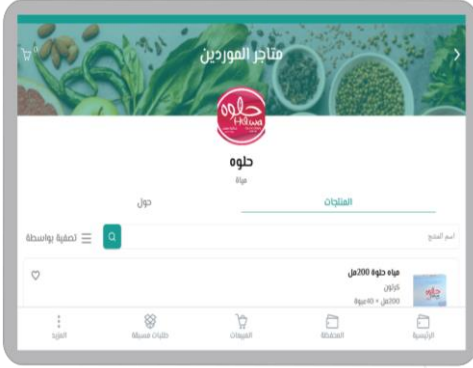

## « شرح حساب المقصف ايقونة ( متاجر الموردين )

### متاجر الموردين

يستطيع من خلالها البحث عن المتاجر وتصنيفها بالإضافة إلى تفضيلها للوصول السريع لها مستقبلاً.

## « شرح حساب المقصف — ايقونة ( متاجر الموردين )

عند الضغط على احدى  
المتاجر ستظهر المنتجات  
وعند طلب احداها  
ستظهر في السلة  
لإكمال الطلب.

في السلة سيظهر المنتج وقيمة  
الفاخرة وقيمة التوصيل والمجموع،  
وبعد ضغط على متابعة سيطلب  
منك بيانات التوصيل (تاريخ الاستلام  
ووقت الاستلام).