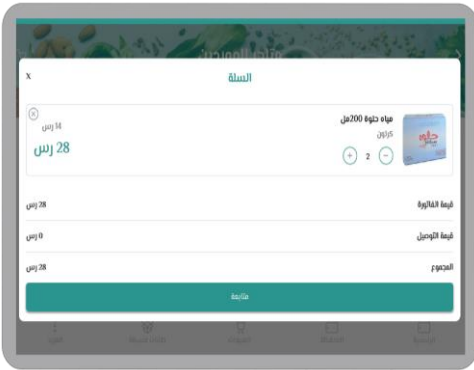

### متاجر الموردين

يستطيع من خلالها البحث عن المتاجر وتصنيفها بالإضافة إلى تفضيلها للوصول السريع لها مستقبلاً.

## « شرح حساب المقصف — ايقونة ( متاجر الموردين )

عند الضغط على احدى  
المتاجر ستظهر المنتجات  
وعند طلب احداها  
ستظهر في السلة  
لإكمال الطلب.

في السلة سيظهر المنتج وقيمة  
الفاخرة وقيمة التوصيل والمجموع،  
وبعد ضغط على متابعة سيطلب  
منك بيانات التوصيل (تاريخ الاستلام  
ووقت الاستلام).