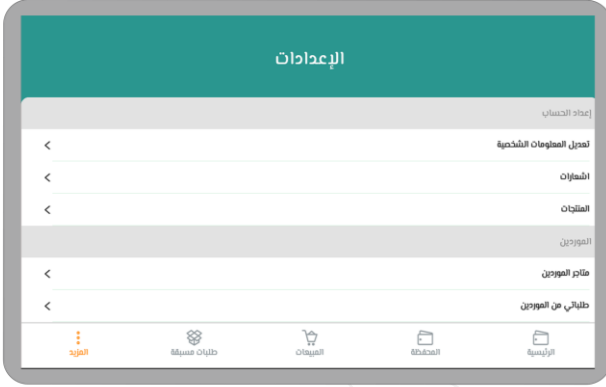

« شرح حساب المقصف ايقونة (متاجر الموردين)

المزيد

من خلال ايقونة المزيد يستطيع المقصف الطلب من متاجر الموردين.