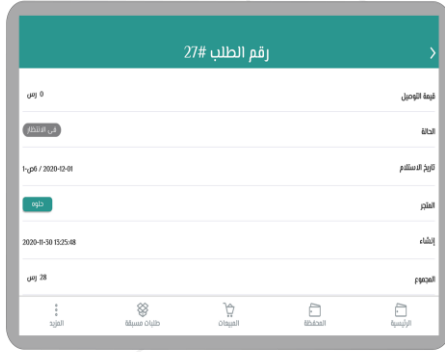

« شرح حساب المقصف ايقونة (متاجر الموردين)

بعد إتمام الطلب بنجاح سيظهر لك رقم الطلب بالإضافة إلى المنتجات ومعلومات الطلب (قيمة التوصيل والحالة وتاريخ الاستلام واسم المتجر وتاريخ انشاء الطلب والمجموع) ، كما سيظهر رمز التسليم وكود التسليم للتأكد من صاحب الطلب عند وصول الطلب.