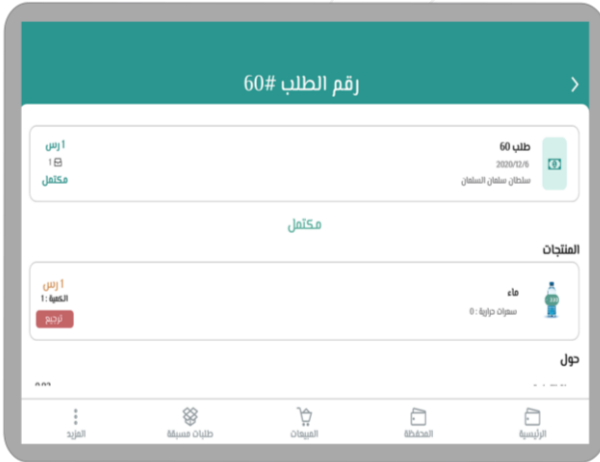

المبيعات

يتم في خانة المبيعات عرض جميع عمليات البيع لدى المقصف وعند النقر على احد الطلبات يتم عرض جميع تفاصيل الطلب.