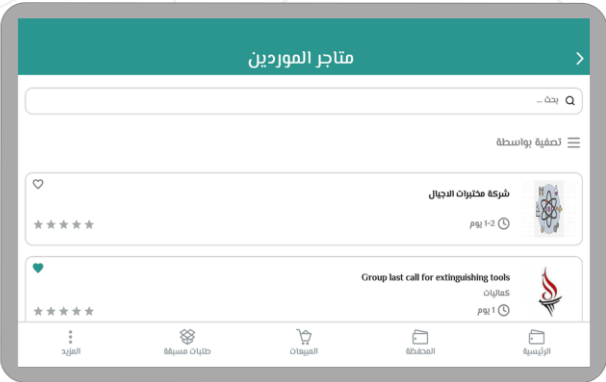

متاجر الموردين

يستطيع من خلالها البحث عن المتاجر وتصنيفها بالإضافة إلى تفضيلها للوصول السريع لها مستقبلاً.