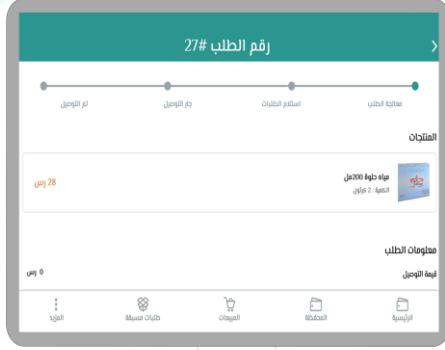

« شرح حساب المقصف ايقونة (متاجر الموردين)

بعد إتمام الطلب بنجاح سيظهر لك رقم الطلب بالإضافة إلى المنتجات ومعلومات الطلب (قيمة التوصيل والحالة وتاريخ الاستلام واسم المتجر وتاريخ انشاء الطلب والمجموع) ، كما سيظهر رمز التسليم وكود التسليم للتأكد من صاحب الطلب عند وصول الطلب.