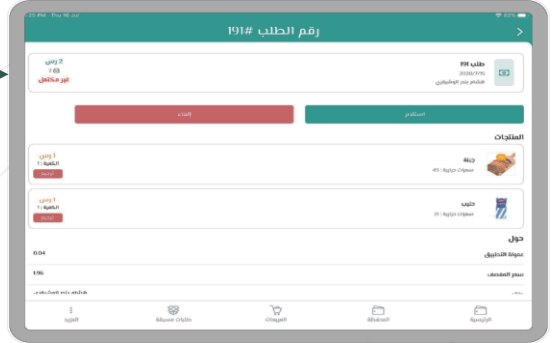

### المبيعات

يتم في خانة المبيعات عرض جميع عمليات البيع لدى المقصف وعند النقر على احد الطلبات يتم عرض جميع تفاصيل الطلب.

## « شرح حساب المقصف لـ ايقونة ( إضافة منتج جديد )

لإضافة منتج قم بالضغط  
على أيقونة المنتجات  
ثم إضافة منتج جديد.

قم بإدخال  
رقم الباركود / مسح الباركود عن  
طريق الكاميرا ثم انقر على إضافة.

قم بتعبئة معلومات  
المنتج ثم اضغط على  
إضافة.

## « شرح حساب المقصف ايقونة ( طلبات مسبقة الدفع )

يمكن عرض الطلبات المسبقة  
وفق الطلبات المكتملة أو غير  
المكتملة أو جميعها، مع رقم  
الطلب وقيمه وتاريخه.

عند الضغط على إحدى الطلبات  
يمكن المقصف من الاختيار بين  
استلام الطلب أو الغاءه.